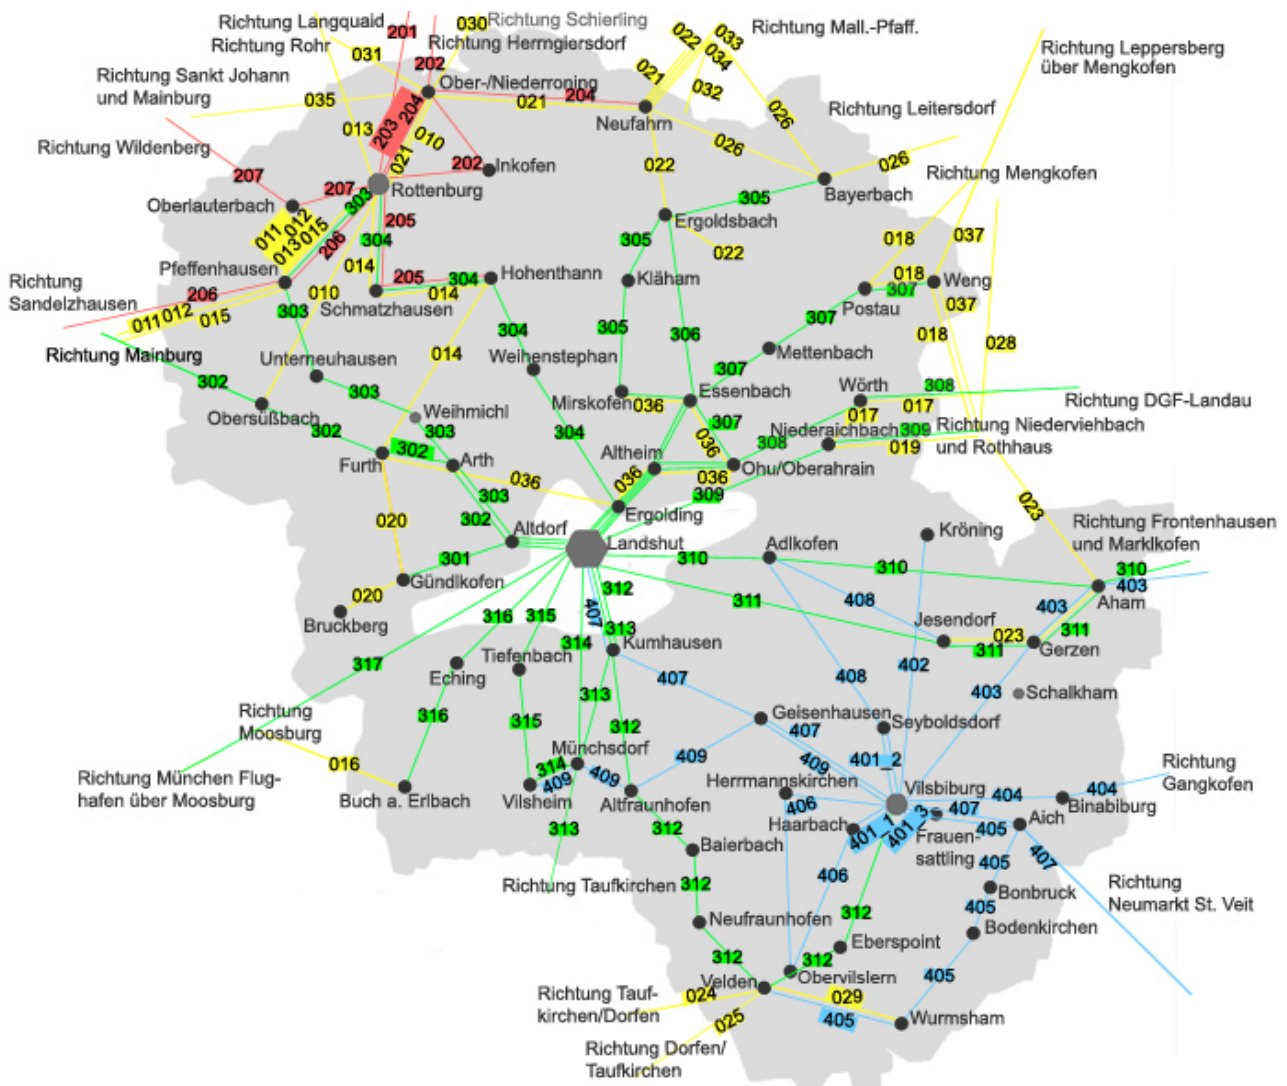

Öffentlicher Personen-Nahverkehr im Landkreis Landshut

Buslinien

Informationen Landkreis Landshut zum ÖPNV

Busverkehr

 [Buslinie 024 - Winkl - Velden - Taufkirchen - Dorfen](#)

 [Buslinie 025 - Taufkirchen - Dorfen - Buchbach - Velden](#)

 [Buslinie 312 - Vilsbiburg - Velden - Landshut](#)

 [Buslinie 405 - Velden - Bodenkirchen - Bonbruck - Vilsbiburg](#)

Weitere Buslinien: siehe [Homepage Landkreis Landshut](#)

Bahnverkehr

 [Strecke München - Landshut - Regensburg](#)

 [Strecke Regensburg - Landshut - München](#)

 [Strecke München - Landshut - Passau](#)

 [Strecke Passau - Landshut - München](#)

 [Strecke Bogen - Straubing - Neufahrn](#)

 [Strecke Neufahrn - Straubing - Bogen](#)

 [Strecke Landshut - Mühldorf - Salzburg](#)

 [Strecke Salzburg - Mühldorf - Landshut](#)